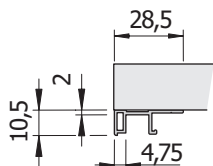

www.knoke.eu/smart-case-de

www.knoke.eu/smart-case-en

C (1x)

D (1x)

H	D _{min.}	X	
		19	16
250 - 1600	329	155	158

H	D _{min.}	X

H	D _{min.}	X	
		19	16
250 - 1600	329	155	158

A	17	2